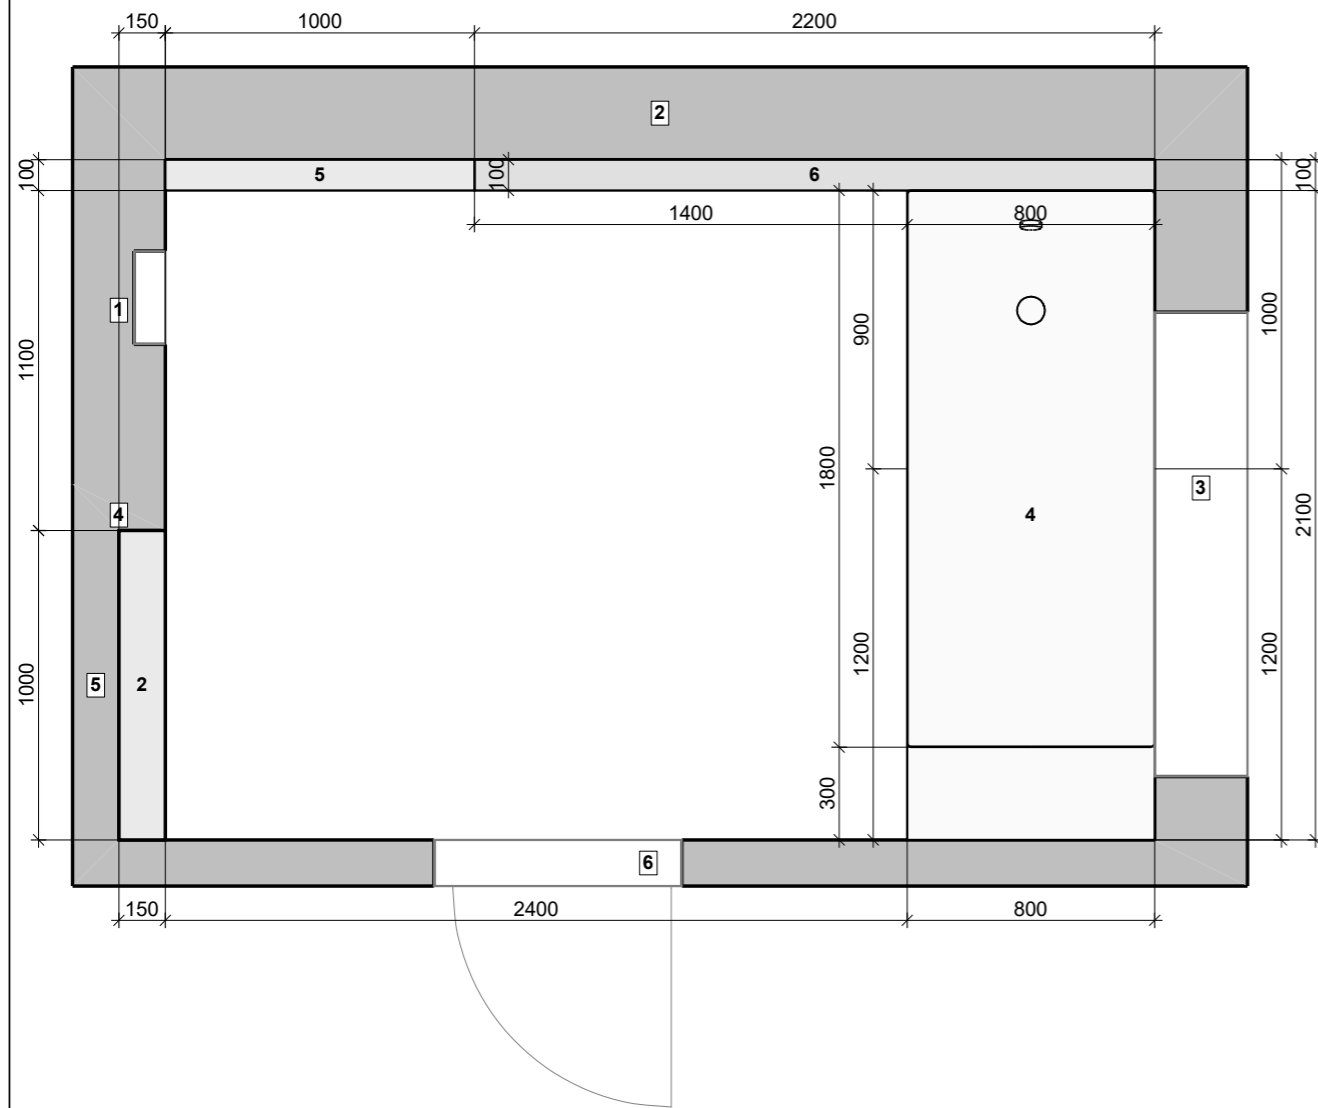

Pôdorys miestnosti

KÓTY SÚ PREVZATÉ Z RPD, NIE JE UVAŽOVANÉ S HRúbKOU OMIEŤOK A OBKLADU. VÝSKY SÚ KÓTOVANÉ OD ČISTEJ PODLAHY.

VŠETKY ROZMERY PREMERAŤ PRIAMO NA STAVBE, PRÍPADNÉ ROZDIELY KONZULTOVAŤ SO ZHOTOVITEĽOM KLP.

ProCeram
DESIGN FOR YOU

Projekt:	VZOR KLP BASIC
Meno:	L8-L9 Crayons, Elemental Stone
Mierka:	1/22
Strana 1