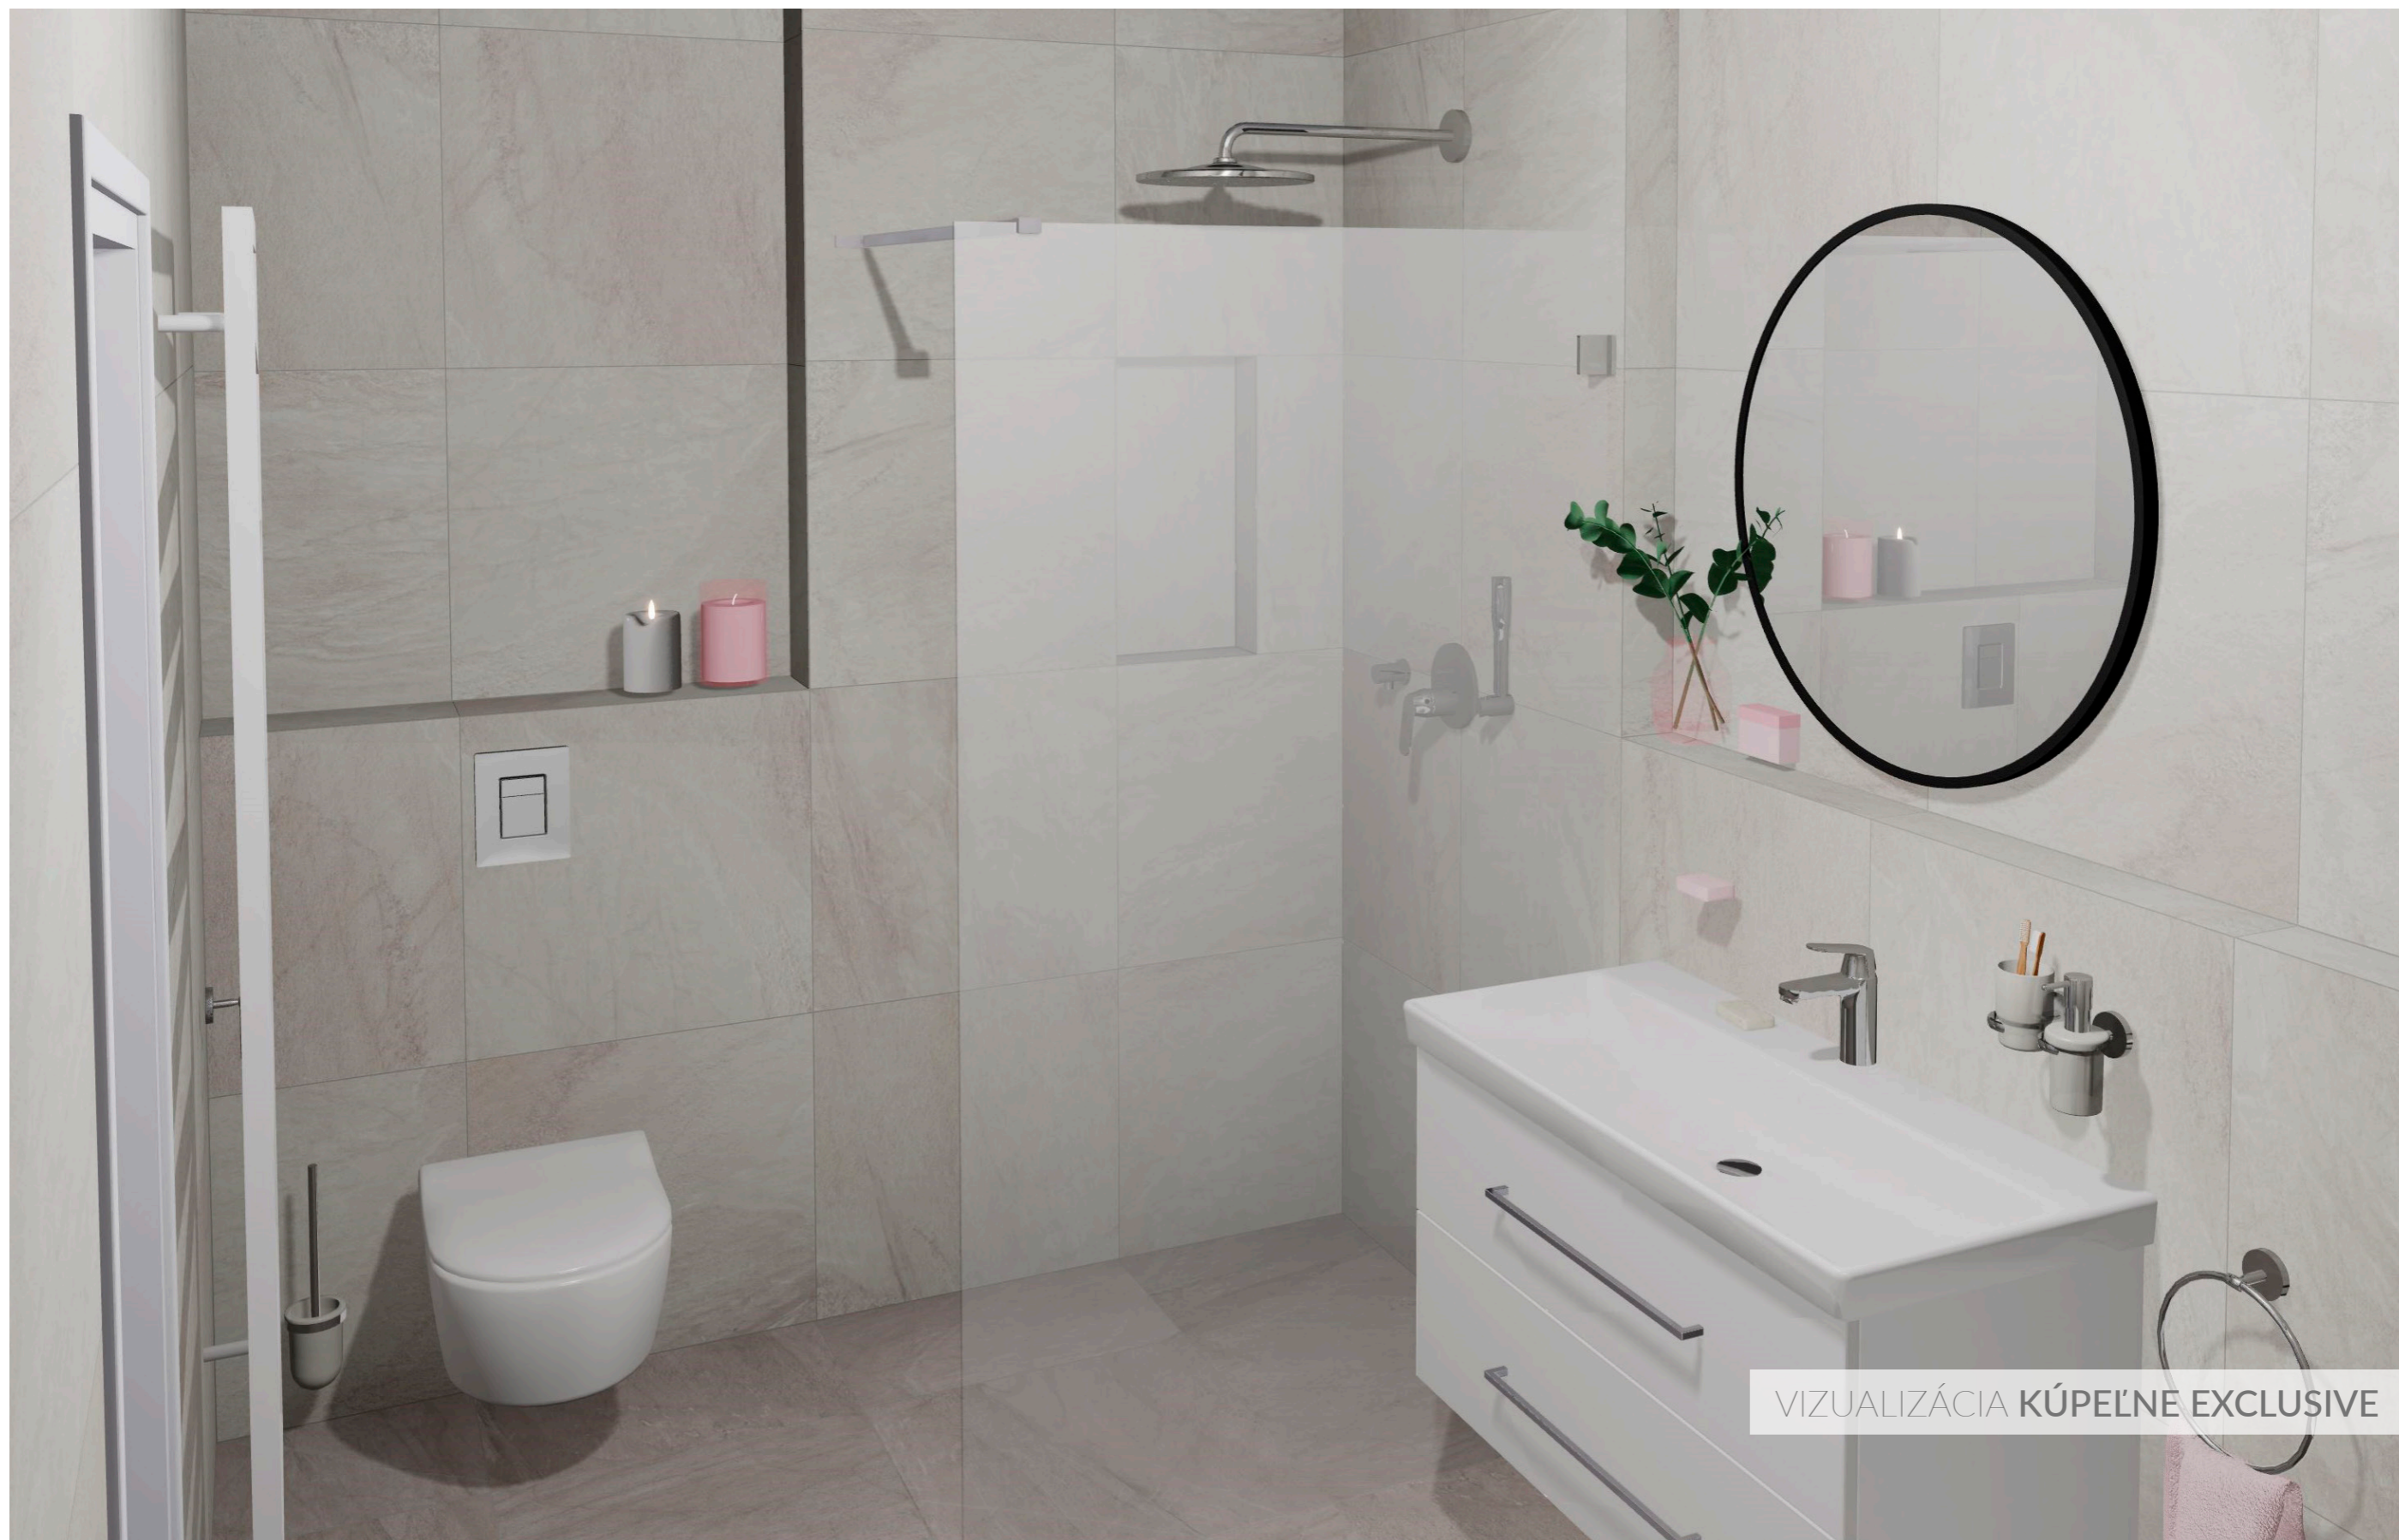

(KÓD PRODUKTU: NAG009)

CENA: 17,81 € s DPH

EXPRESNÉ SPRACOVANIE VIZUALIZÁCIE KÚPEĽNE + WC

(KÓD PRODUKTU: NAG010)

CENA: 90,84 € s DPH

SAMOSTATNÝ FOTOREALISTICKÝ VÝSTUP 1 POHLADU

(KÓD PRODUKTU: NAG011)

CENA: 21,78 € s DPH