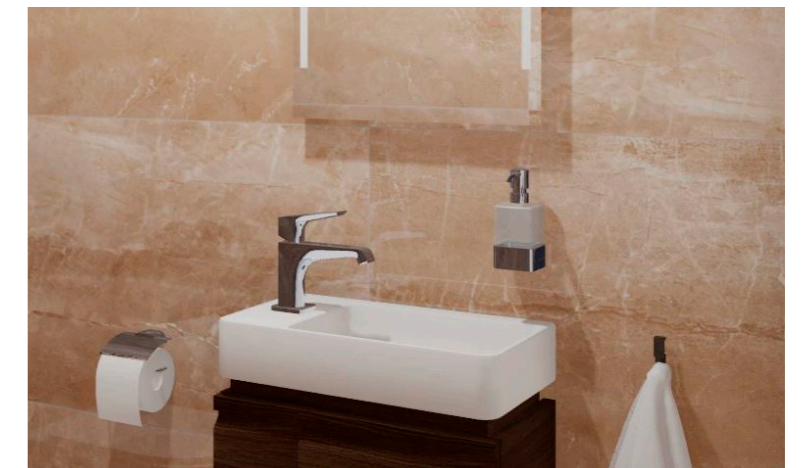

VIZUALIZÁCIA **WC EXCLUSIVE**

KÓD PRODUKTU: NAG006

SÚČASŤOU PRODUKTU JE:

- **1×** NÁVRH / MIESTNOSŤ
- **3×** ÚPRAVA NA ŽIADOSŤ KLIENTA*
- **2-3×** POHLADY - POČET POHLADOV ZÁVISÍ OD VEĽKOSTI A TYPU MIESTNOSTI

CENA PRODUKTU: 39,63 € s DPH

Pri hodnote zákazky do 1200 € (s DPH) je čiastka nevratná

DOPLNKOVÉ SLUŽBY K PRODUKTU:

1 ÚPRAVA VIZUALIZÁCIE NAD RÁMEC ZÁKL. BALÍKA*	(KÓD PRODUKTU: NAG009)	CENA: 17,81 € S DPH
EXPRESNÉ SPRACOVANIE VIZUALIZÁCIE KÚPEĽNE + WC	(KÓD PRODUKTU: NAG010)	CENA: 90,84 € S DPH
SAMOSTATNÝ FOTOREALISTICKÝ VÝSTUP 1 POHLADU	(KÓD PRODUKTU: NAG011)	CENA: 21,78 € S DPH

* Pod úpravou vizualizácie sa rozumie:

- a) výber inej série obkladu a dlažby bez zmeny formátu a škárovezu
- b) zmena farebného odtieňa v rámci série obkladu a dlažby bez zmeny formátu a škárovezu
- c) zmena škárovezu bez zmeny farebného odtieňa a formátu obkladu a dlažby
- d) zmena umiestnenia sanitárnej techniky a keramiky
- e) výber inej sanitárnej techniky a keramiky rovnakého typu, veľkosťou nezasahujúcou do škárovezu a dispozície