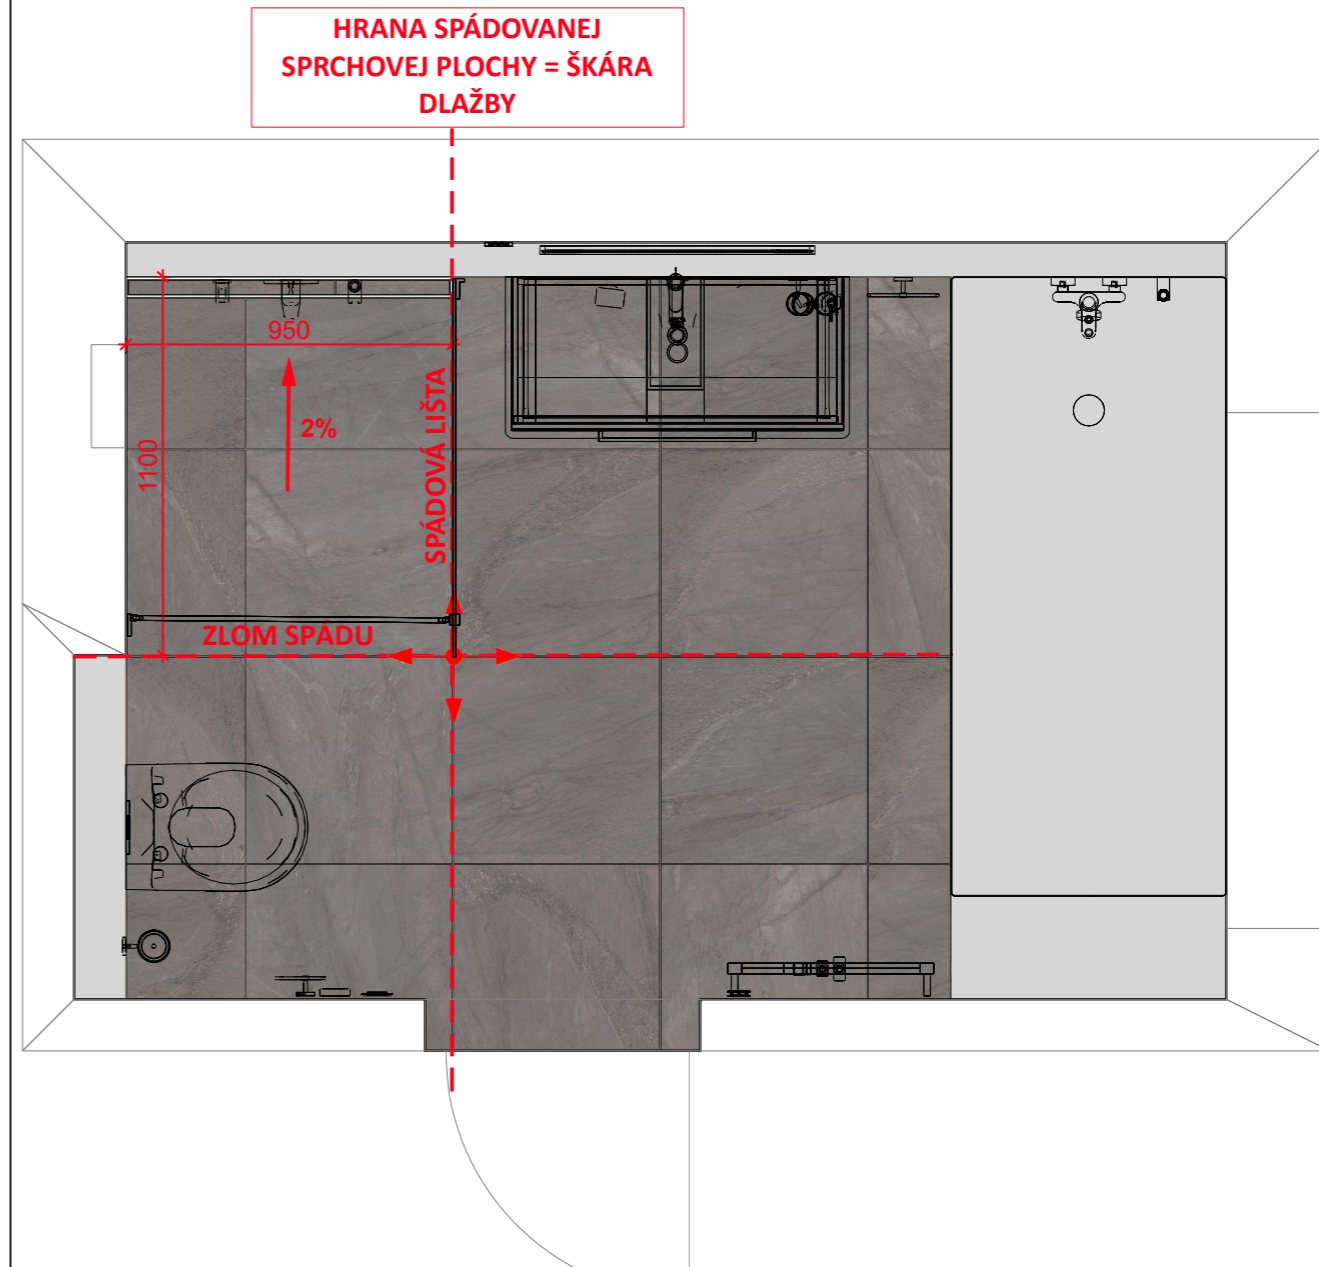

Podlaha

1
Impronta
Italgraniti

UP0468
600 x 600

KÓTY SÚ PREVZATÉ Z RPD, NIE JE UVAŽOVANÉ S HRúbKOU OMIEŤOK A OBKLADU. VÝSKY SÚ KÓTOVANÉ OD ČISTEJ PODLAHY.

VŠETKY ROZMERY PREMERÁŤ PRIAMO NA STAVBE, PRÍPADNÉ ROZDIELY KONZULTOVAŤ SO ZHOTOVITEĽOM KLP.

Projekt:	VZOR KLP
Meno:	L8-L9 Crayons, Elemental Stone
Mierka:	1/20
Mierka:	1/20
Strana 2	

ProCeram®
DESIGN FOR YOU

EXPORT ŠKÁROREZU + INŠTALAČNÝ VÝKRES