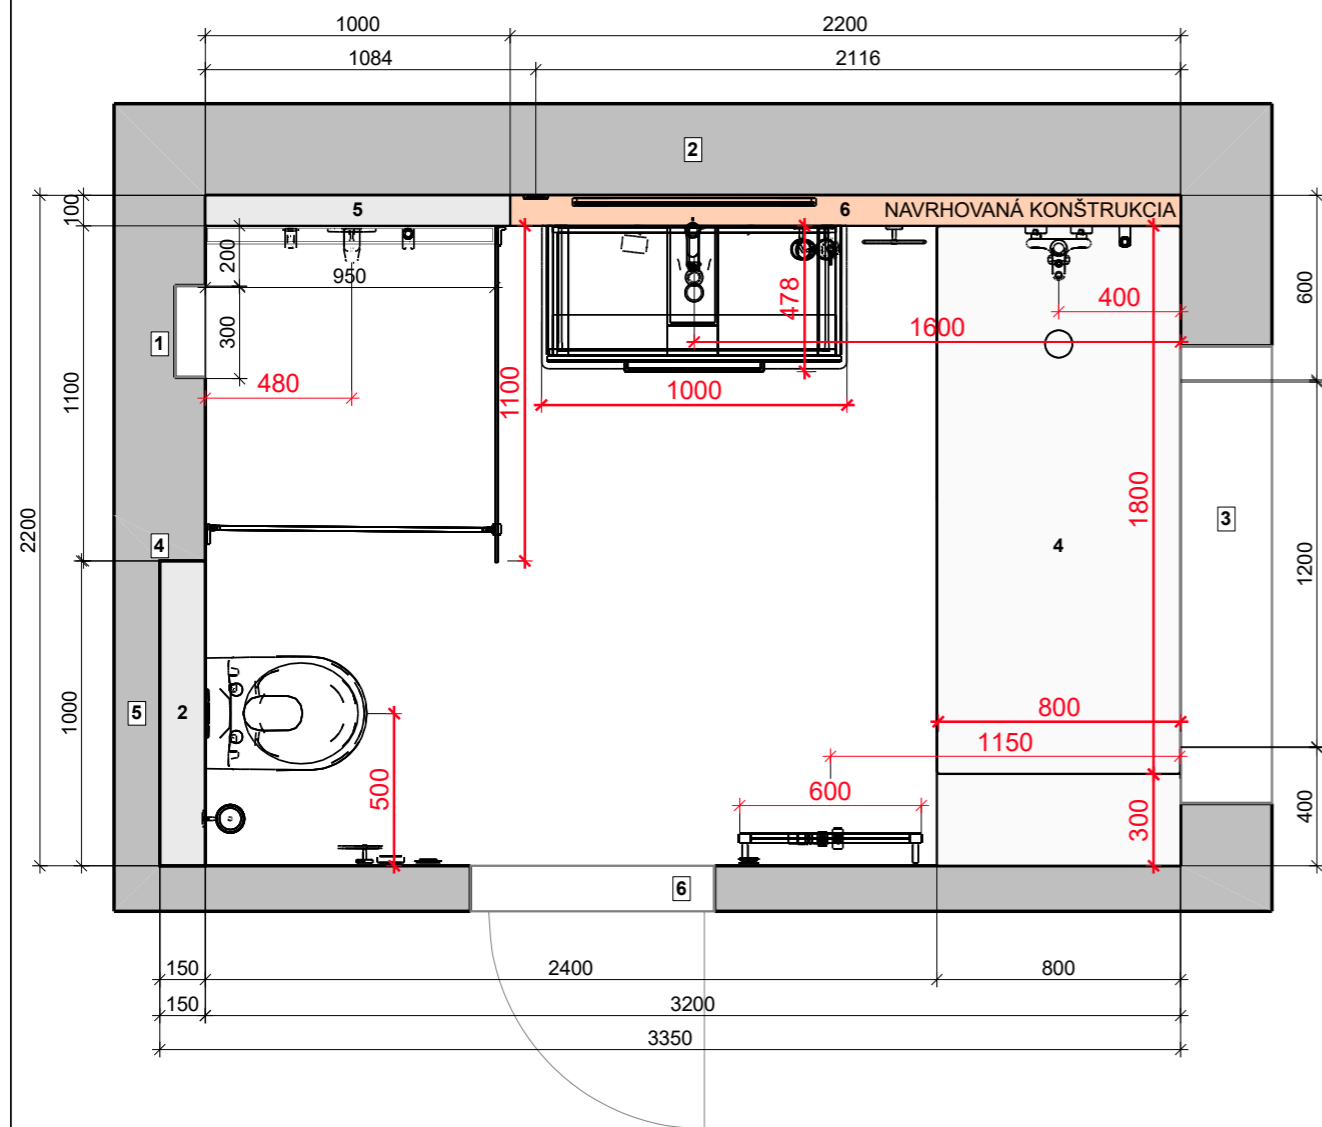

Pôdorys miestnosti

KÓTY SÚ PREVZATÉ Z RPD, NIE JE UVAŽOVANÉ S HRúbKOU OMIEŤOK A OBKLADU. VÝSKY SÚ KÓTOVANÉ OD ČISTEJ PODLAHY.

VŠETKY ROZMERY PREMERÁŤ PRIAMO NA STAVBE, PRÍPADNÉ ROZDIELY KONZULTOVAŤ SO ZHOTOVITEĽOM KLP.

Projekt:	VZOR KLP
Meno:	L8-L9 Crayons, Elemental Stone
Mierka:	1/22
Mierka:	1/22
Strana 1	

ProCeram®
DESIGN FOR YOU