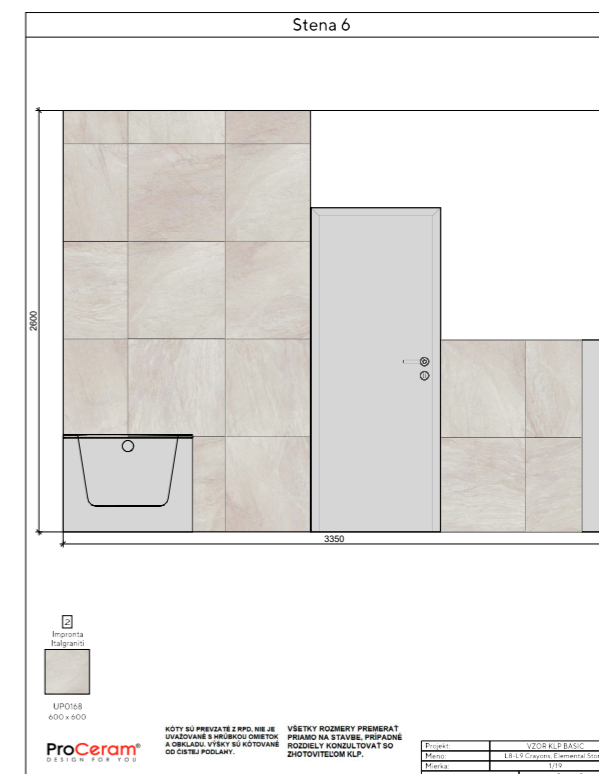

KÓD PRODUKTU: NAG012

SÚČASŤOU PRODUKTU JE:

1x KOMPLETNÝ KLADAČSKÝ PLÁN - ŠKÁROREZ VŠETKÝCH STIEN MIESTNOSTI

PDF PROFESIONÁLNY PDF VÝSTUP

K SPRACOVANIU KLADAČSKÉHO PLÁNU JE POTREBNÁ KLIENTOM ODSÚHLASENÁ VIZUALIZÁCIA

CENA PRODUKTU: 23,76 € S DPH

Čiastka je nevratná

Pôdorys miestnosti

KÓTY SÚ PREVZATÉ Z RPD, NIE JE UVAŽOVANÉ S HRúbKOU OMIEŤOK A OBKLADU. VÝSKY SÚ KÓTOVANÉ OD ČISTEJ PODLAHY.

VŠETKY ROZMERY PREMERÁŤ PRIAMO NA STAVBE, PRÍPADNÉ ROZDIELY KONZULTOVAŤ SO ZHOTOVITEĽOM KLP.